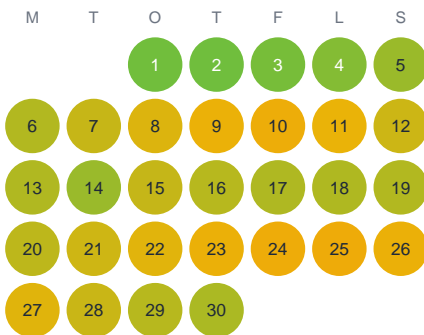

Huggtabell 2026 — Sågetjärnet

Sågetjärnet · Värmland · huggtabell.se · modell v1 (2026-06)

Januari

Februari

Mars

April

Maj

Juni

Juli

Augusti

September

Oktober

November

December