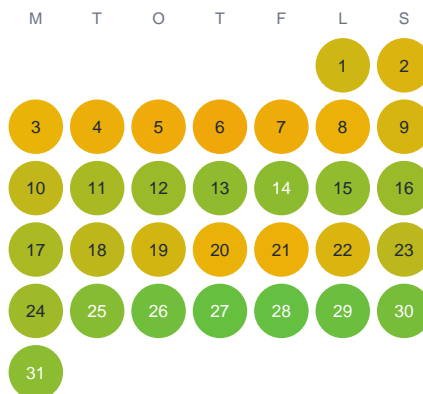

Huggtabell 2026 — Sågetjärnet

Sågetjärnet · Värmland · huggtabell.se · modell v1 (2026-06)

Januari

Februari

Mars

April

Maj

Juni

Juli

Augusti

September

Oktober

November

December