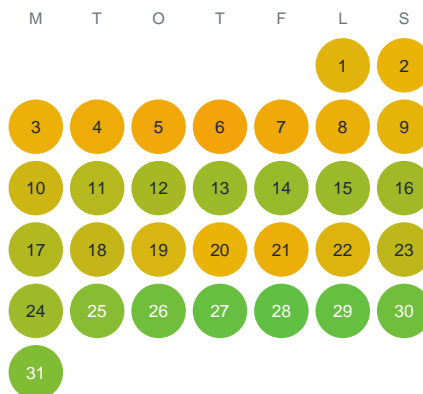

Huggtabell 2026 — Sågetjärnet

Sågetjärnet · Västra Götaland · huggtabell.se · modell v1 (2026-06)

Januari

Februari

Mars

April

Maj

Juni

Juli

Augusti

September

Oktober

November

December