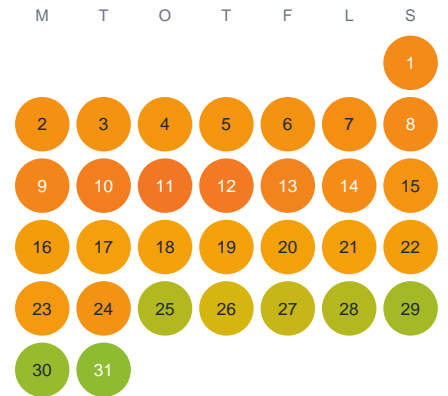

Huggtabell 2026 — Sågdammen

Sågdammen · Värmland · huggtabell.se · modell v1 (2026-06)

Januari

Februari

Mars

April

Maj

Juni

Juli

Augusti

September

Oktober

November

December