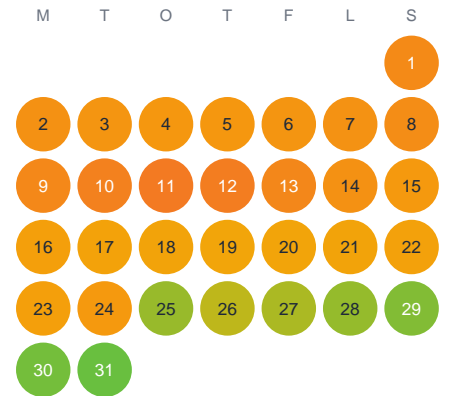

Huggtabell 2026 — Sågdammen

Sågdammen · Örebro · huggtabell.se · modell v1 (2026-06)

Januari

Februari

Mars

April

Maj

Juni

Juli

Augusti

September

Oktober

November

December