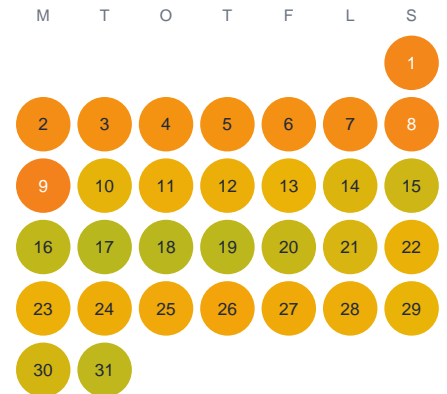

Huggtabell 2026 — Såganässjön

Såganässjön · Kronoberg · huggtabell.se · modell v1 (2026-06)

Januari

Februari

Mars

April

Maj

Juni

Juli

Augusti

September

Oktober

November

December