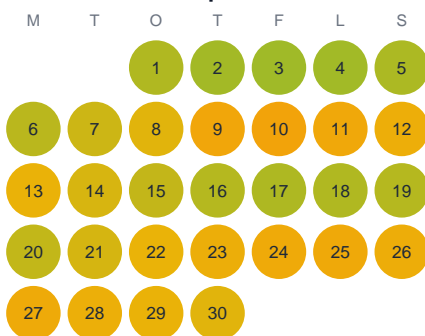

Huggtabell 2026 — Såganässjön

Såganässjön · Kronoberg · huggtabell.se · modell v1 (2026-06)

Januari

Februari

Mars

April

Maj

Juni

Juli

Augusti

September

Oktober

November

December