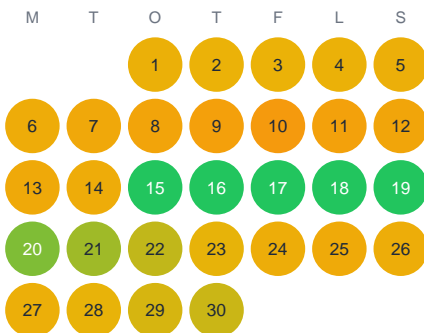

Huggtabell 2026 — Sävtjärn

Sävtjärn · Gävleborg · huggtabell.se · modell v1 (2026-06)

Januari

Februari

Mars

April

Maj

Juni

Juli

Augusti

September

Oktober

November

December