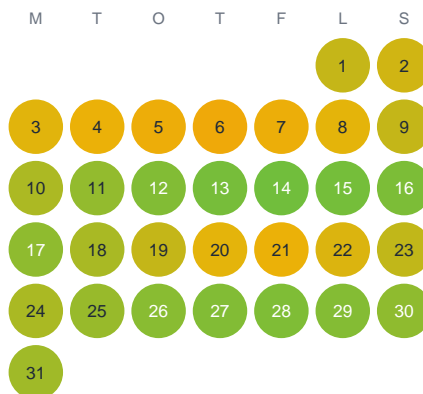

Huggtabell 2026 — Sävsjön

Sävsjön · Kronoberg · huggtabell.se · modell v1 (2026-06)

Januari

Februari

Mars

April

Maj

Juni

Juli

Augusti

September

Oktober

November

December