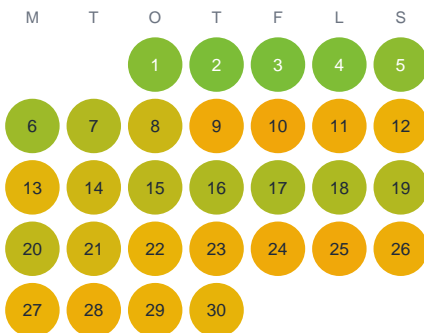

Huggtabell 2026 — Sävsjön

Sävsjön · Kronoberg · huggtabell.se · modell v1 (2026-06)

Januari

Februari

Mars

April

Maj

Juni

Juli

Augusti

September

Oktober

November

December