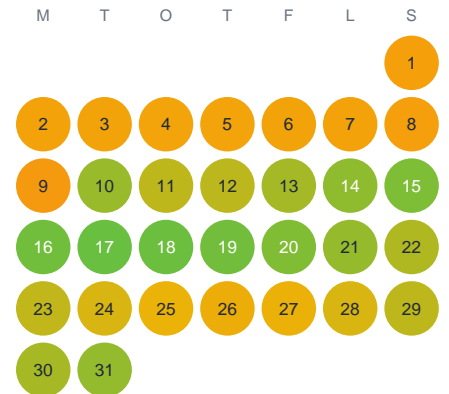

Huggtabell 2026 — Sävsjön

Sävsjön · Kronoberg · huggtabell.se · modell v1 (2026-06)

Januari

Februari

Mars

April

Maj

Juni

Juli

Augusti

September

Oktober

November

December