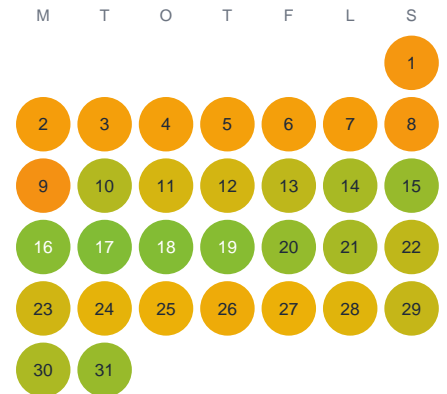

Huggtabell 2026 — Sävsjön

Sävsjön · Kalmar · huggtabell.se · modell v1 (2026-06)

Januari

Februari

Mars

April

Maj

Juni

Juli

Augusti

September

Oktober

November

December