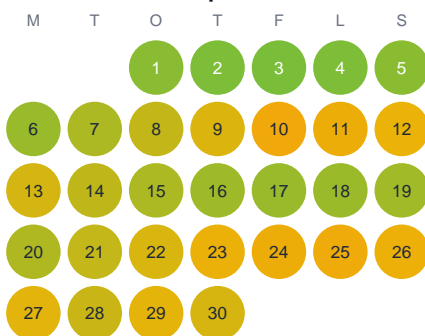

Huggtabell 2026 — Sävsjön

Sävsjön · Kalmar · huggtabell.se · modell v1 (2026-06)

Januari

Februari

Mars

April

Maj

Juni

Juli

Augusti

September

Oktober

November

December