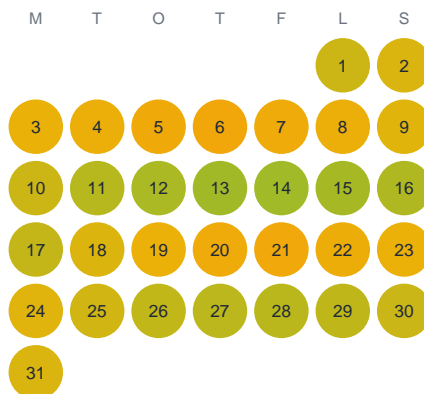

Huggtabell 2026 — Sävsjön

Sävsjön · Kalmar · huggtabell.se · modell v1 (2026-06)

Januari

Februari

Mars

April

Maj

Juni

Juli

Augusti

September

Oktober

November

December