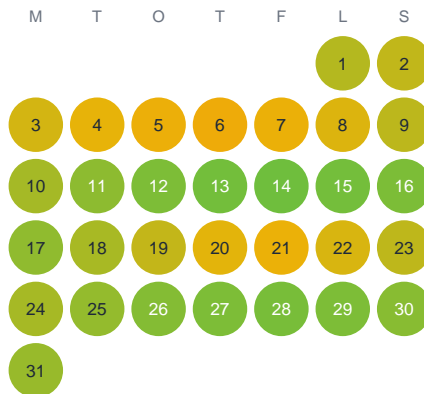

Huggtabell 2026 — Sävsjön

Sävsjön · Kronoberg · huggtabell.se · modell v1 (2026-06)

Januari

Februari

Mars

April

Maj

Juni

Juli

Augusti

September

Oktober

November

December