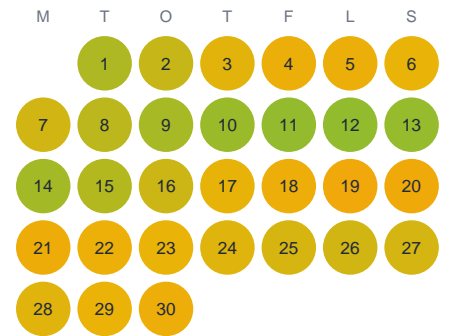

Huggtabell 2026 — Sävsjön

Sävsjön · Kronoberg · huggtabell.se · modell v1 (2026-06)

Januari

Februari

Mars

April

Maj

Juni

Juli

Augusti

September

Oktober

November

December