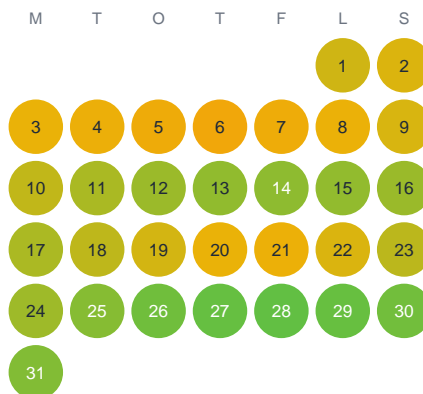

Huggtabell 2026 — Sävsjön

Sävsjön · Värmland · huggtabell.se · modell v1 (2026-06)

Januari

Februari

Mars

April

Maj

Juni

Juli

Augusti

September

Oktober

November

December