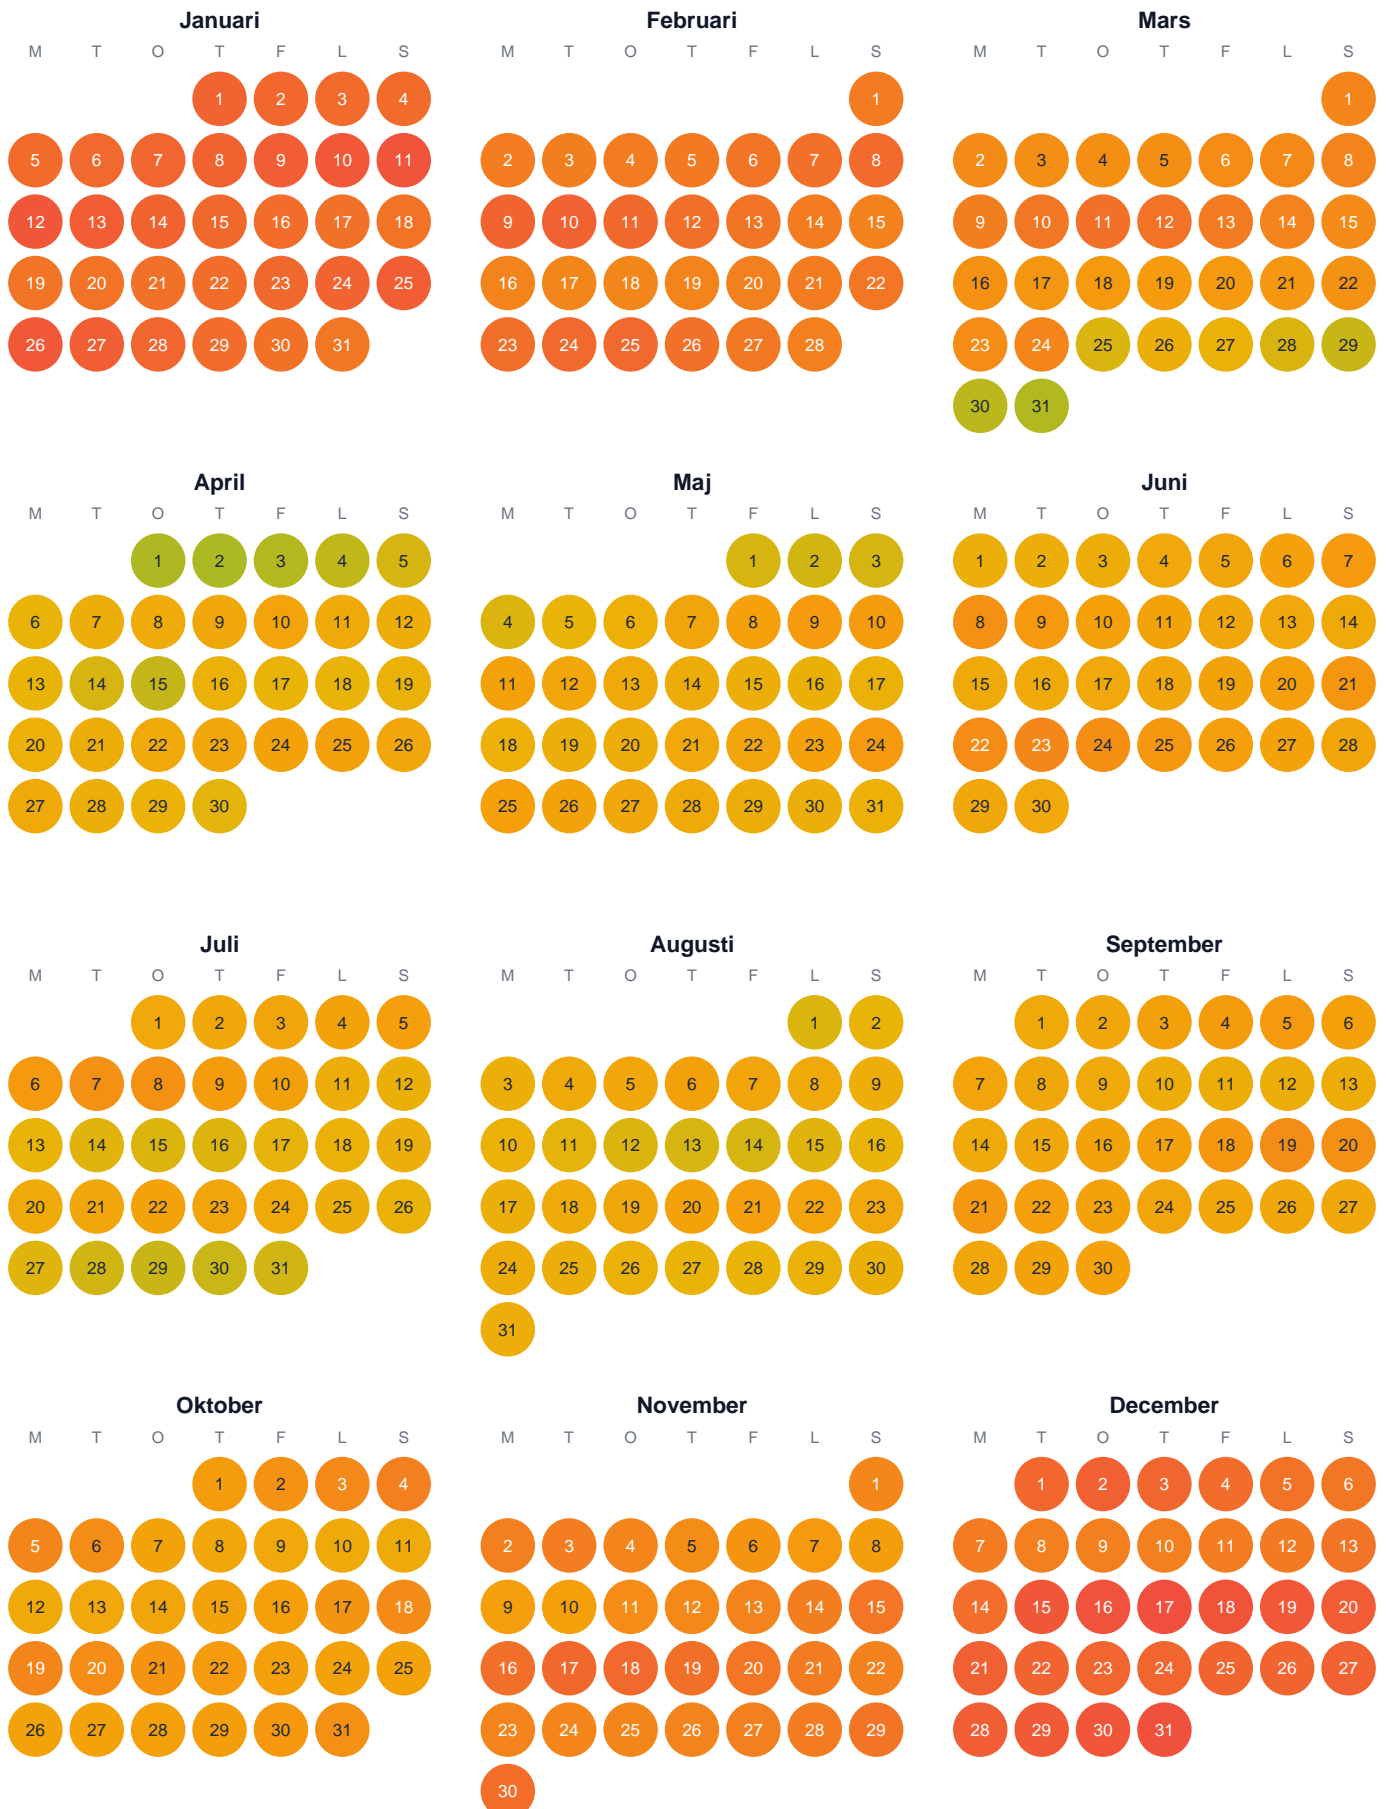

Huggtabell 2026 — Sävsjön

Sävsjön · Värmland · huggtabell.se · modell v1 (2026-06)

Trög Topp