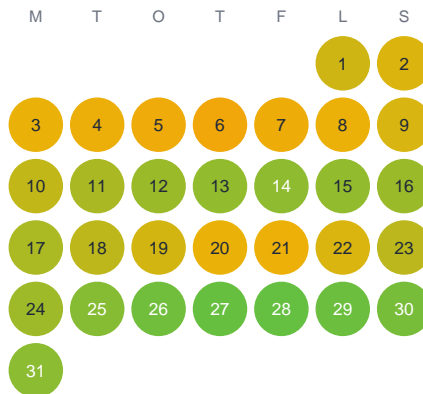

Huggtabell 2026 — Sävsjön

Sävsjön · Örebro · huggtabell.se · modell v1 (2026-06)

Januari

Februari

Mars

April

Maj

Juni

Juli

Augusti

September

Oktober

November

December