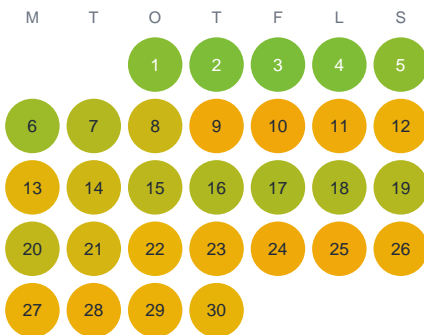

Huggtabell 2026 — Sävseredssjön

Sävseredssjön · Halland · huggtabell.se · modell v1 (2026-06)

Januari

Februari

Mars

April

Maj

Juni

Juli

Augusti

September

Oktober

November

December