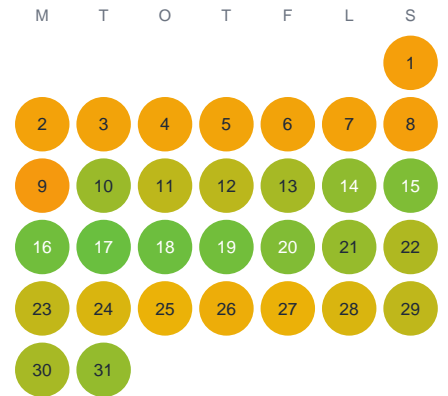

Huggtabell 2026 — Sävseredssjön

Sävseredssjön · Halland · huggtabell.se · modell v1 (2026-06)

Januari

Februari

Mars

April

Maj

Juni

Juli

Augusti

September

Oktober

November

December