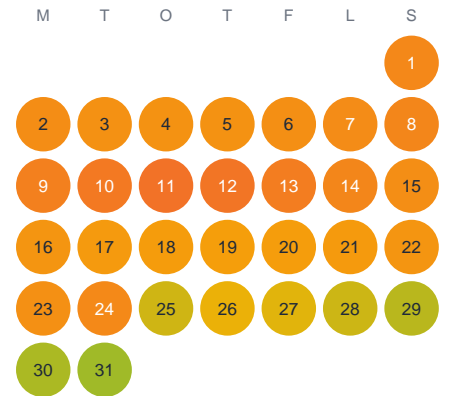

Huggtabell 2026 — Säveln

Säveln · Värmland · huggtabell.se · modell v1 (2026-06)

Januari

Februari

Mars

April

Maj

Juni

Juli

Augusti

September

Oktober

November

December