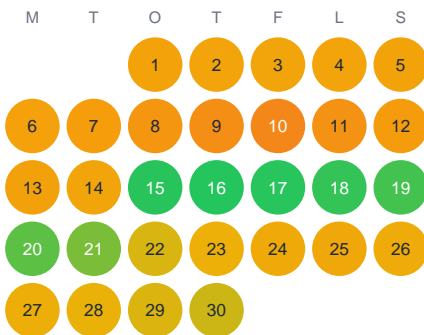

Huggtabell 2026 — Sävashån

Sävashån · Dalarna · huggtabell.se · modell v1 (2026-06)

Januari

Februari

Mars

April

Maj

Juni

Juli

Augusti

September

Oktober

November

December