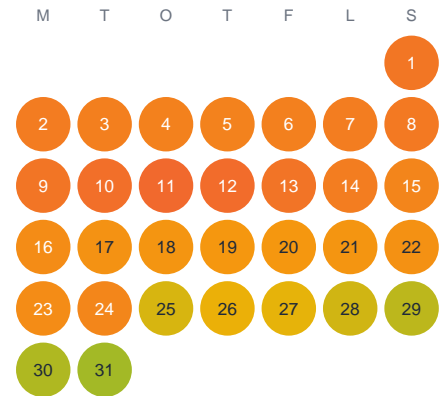

Huggtabell 2026 — Sätersjön

Sätersjön · Uppsala · huggtabell.se · modell v1 (2026-06)

Januari

Februari

Mars

April

Maj

Juni

Juli

Augusti

September

Oktober

November

December