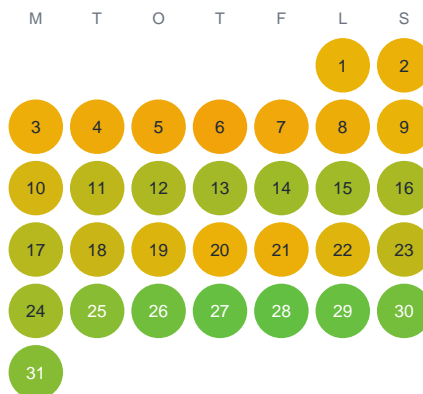

Huggtabell 2026 — Sätersjön

Sätersjön · Västra Götaland · huggtabell.se · modell v1 (2026-06)

Januari

Februari

Mars

April

Maj

Juni

Juli

Augusti

September

Oktober

November

December