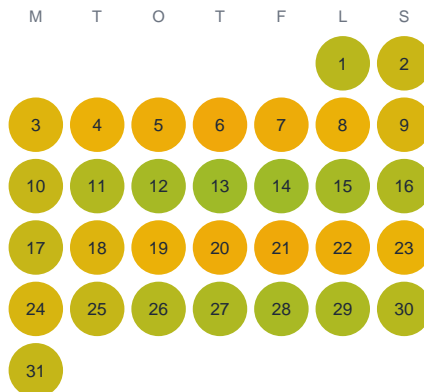

Huggtabell 2026 — Särstasjön

Särstasjön · Gävleborg · huggtabell.se · modell v1 (2026-06)

Januari

Februari

Mars

April

Maj

Juni

Juli

Augusti

September

Oktober

November

December