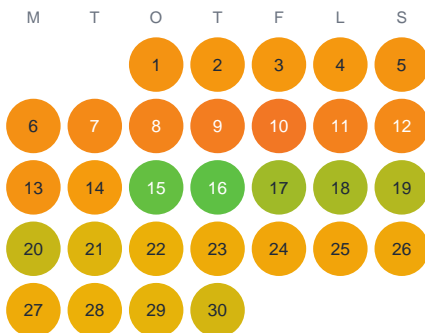

Huggtabell 2026 — Särstasjön

Särstasjön · Gävleborg · huggtabell.se · modell v1 (2026-06)

Januari

Februari

Mars

April

Maj

Juni

Juli

Augusti

September

Oktober

November

December