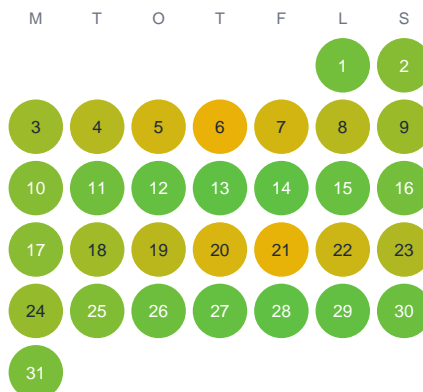

Huggtabell 2026 — Särklamp

Särklamp · Värmland · huggtabell.se · modell v1 (2026-06)

Januari

Februari

Mars

April

Maj

Juni

Juli

Augusti

September

Oktober

November

December