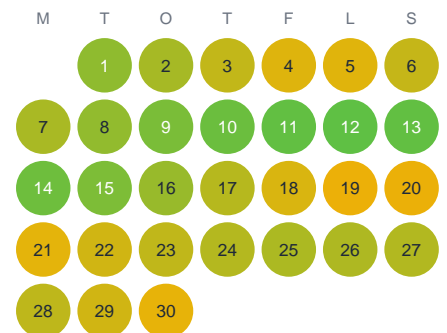

Huggtabell 2026 — Särklamp

Särklamp · Värmland · huggtabell.se · modell v1 (2026-06)

Januari

Februari

Mars

April

Maj

Juni

Juli

Augusti

September

Oktober

November

December