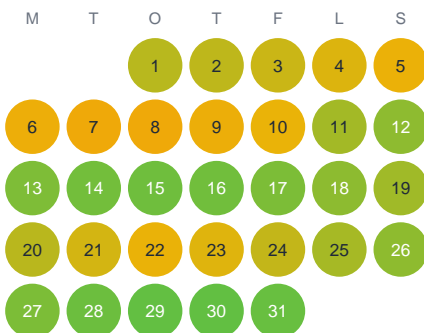

Huggtabell 2026 — Särklamp

Särklamp · Värmland · huggtabell.se · modell v1 (2026-06)

Januari

Februari

Mars

April

Maj

Juni

Juli

Augusti

September

Oktober

November

December