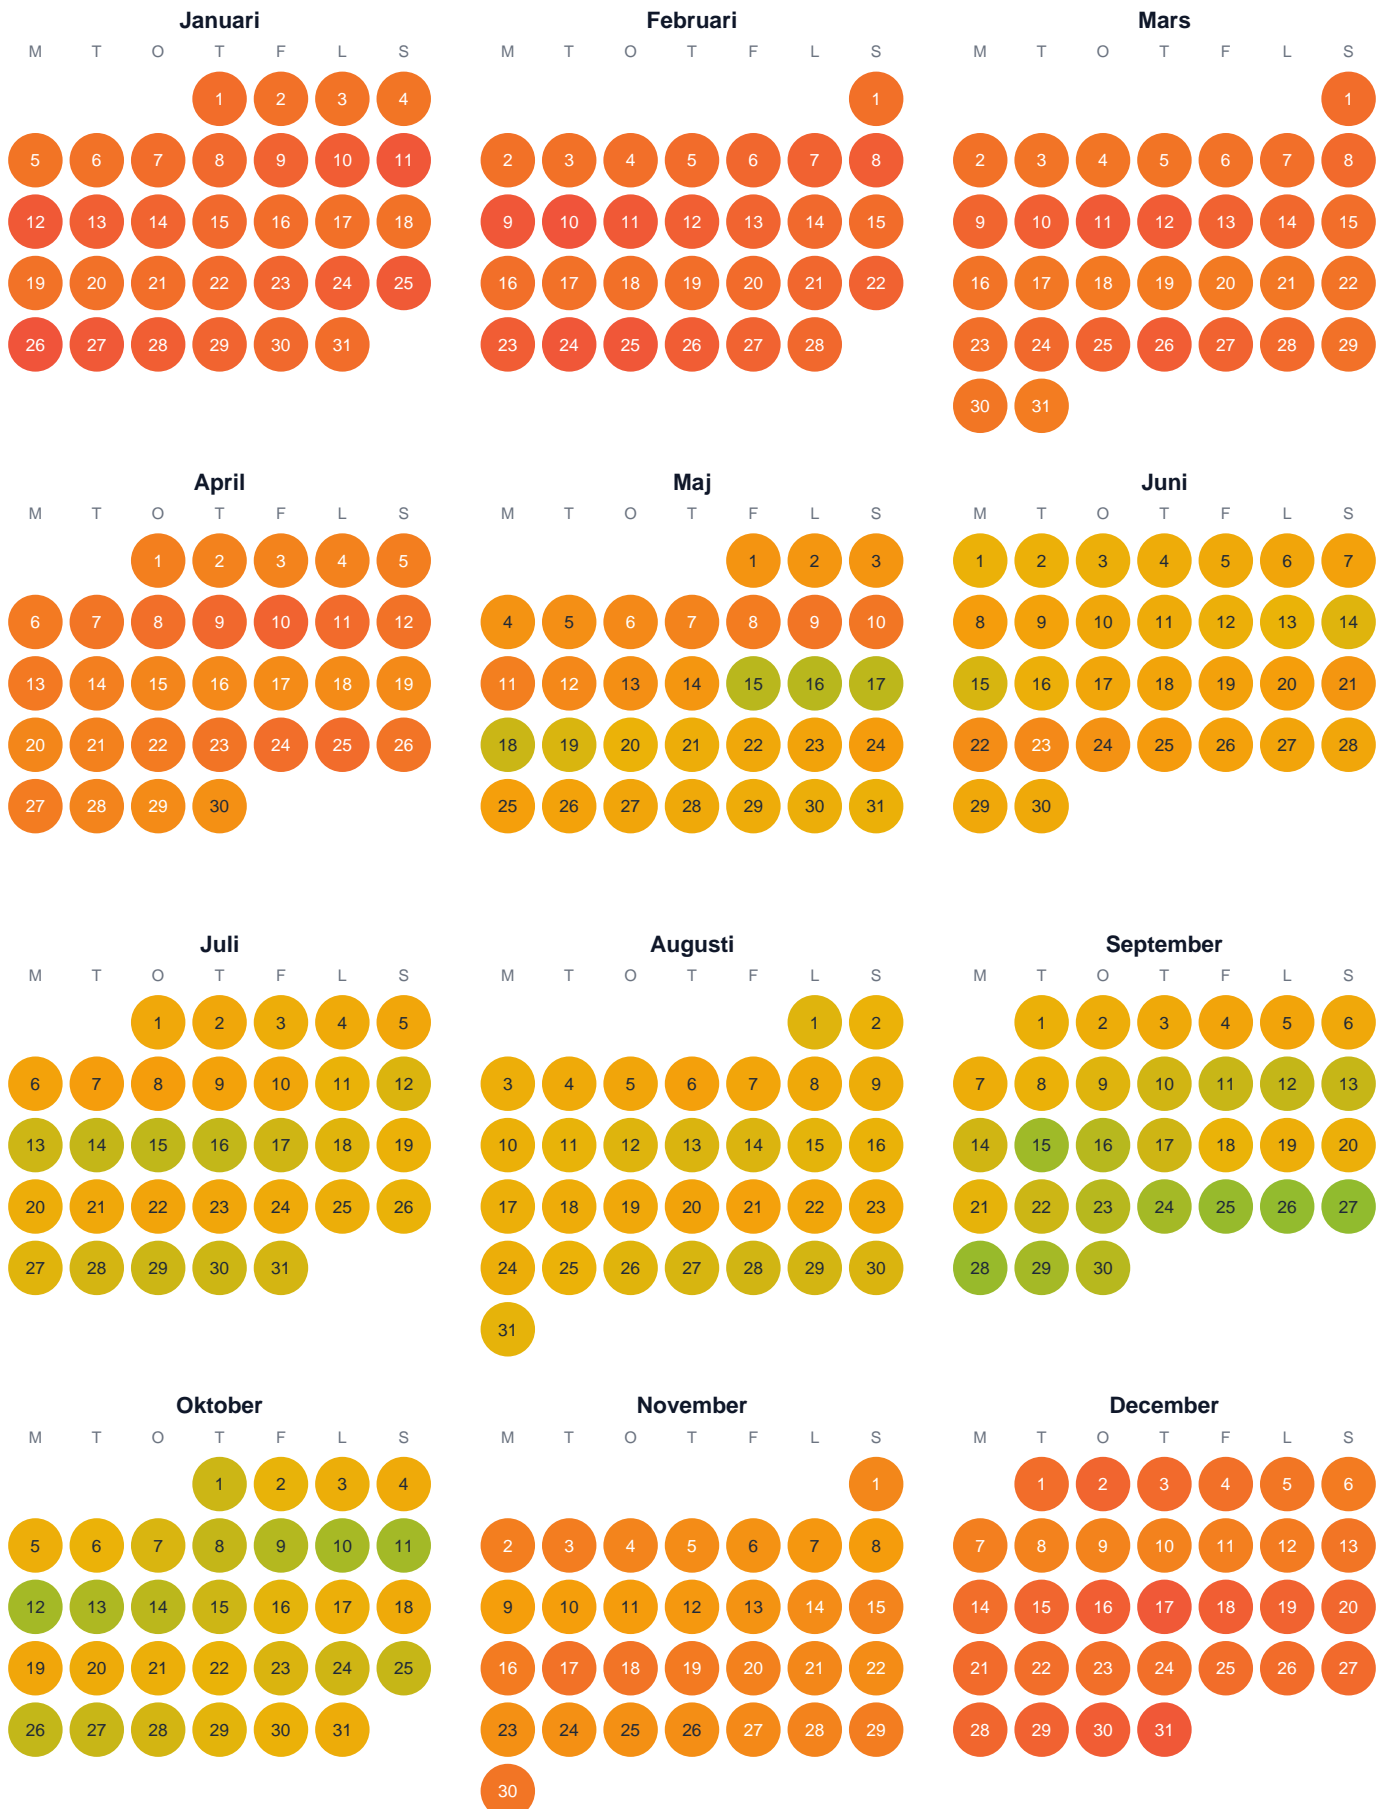

# Huggtabell 2026 — Säpmurimtjärnen

Säpmurimtjärnen · Norrbotten · huggtabell.se · modell v1 (2026-06)

Trög  Topp