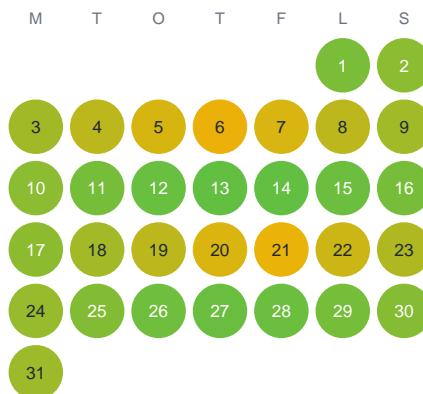

Huggtabell 2026 — Sänksjön

Sänksjön · Jönköping · huggtabell.se · modell v1 (2026-06)

Januari

Februari

Mars

April

Maj

Juni

Juli

Augusti

September

Oktober

November

December