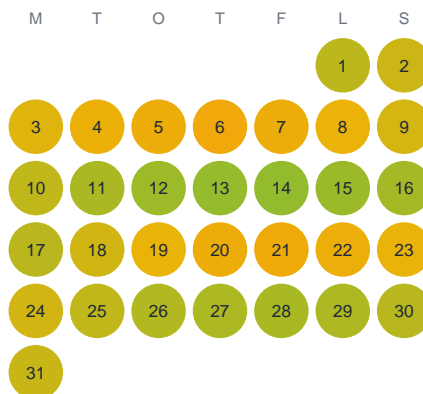

Huggtabell 2026 — Sämbosjön

Sämbosjön · Halland · huggtabell.se · modell v1 (2026-06)

Januari

Februari

Mars

April

Maj

Juni

Juli

Augusti

September

Oktober

November

December