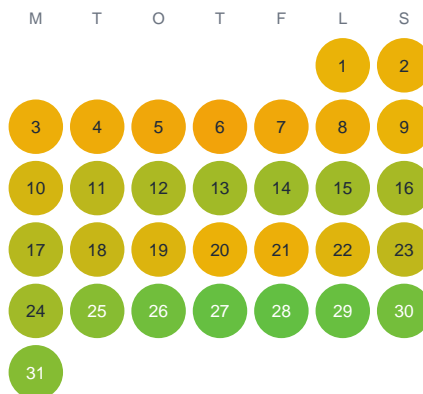

Huggtabell 2026 — Sälsjön

Sälsjön · Värmland · huggtabell.se · modell v1 (2026-06)

Januari

Februari

Mars

April

Maj

Juni

Juli

Augusti

September

Oktober

November

December