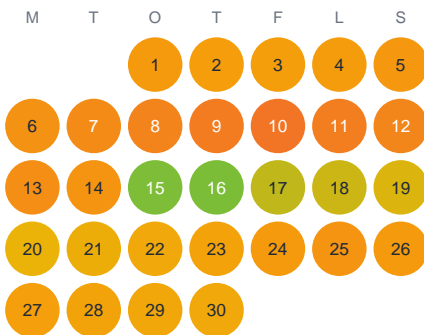

Huggtabell 2026 — Sälgsjön

Sälgsjön · Gävleborg · huggtabell.se · modell v1 (2026-06)

Januari

Februari

Mars

April

Maj

Juni

Juli

Augusti

September

Oktober

November

December