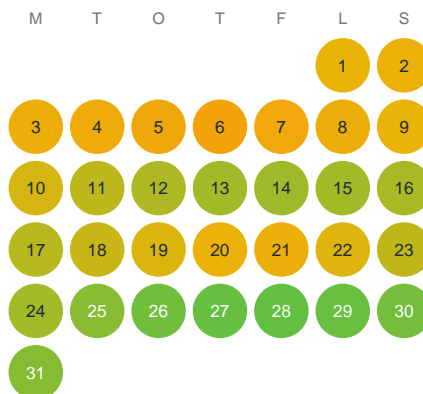

Huggtabell 2026 — Sälesjön

Sälesjön · Västra Götaland · huggtabell.se · modell v1 (2026-06)

Januari

Februari

Mars

April

Maj

Juni

Juli

Augusti

September

Oktober

November

December