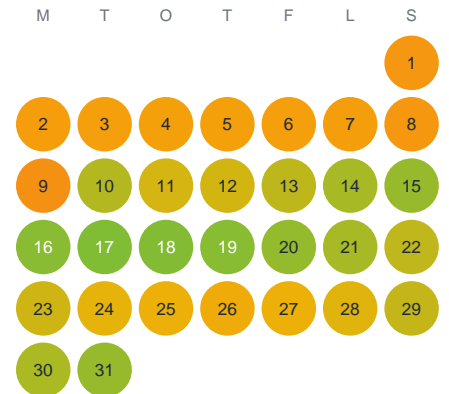

Huggtabell 2026 — Säbysjön

Säbysjön · Jönköping · huggtabell.se · modell v1 (2026-06)

Januari

Februari

Mars

April

Maj

Juni

Juli

Augusti

September

Oktober

November

December