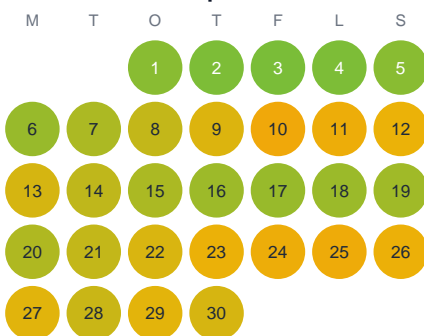

Huggtabell 2026 — Säbysjön

Säbysjön · Jönköping · huggtabell.se · modell v1 (2026-06)

Januari

Februari

Mars

April

Maj

Juni

Juli

Augusti

September

Oktober

November

December