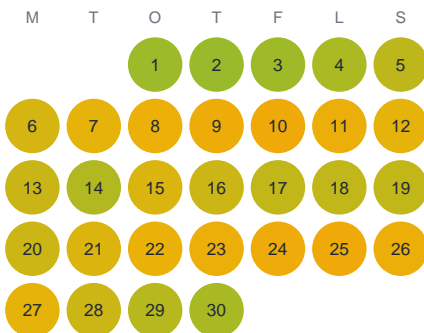

Huggtabell 2026 — Säbysjön

Säbysjön · Uppsala · huggtabell.se · modell v1 (2026-06)

Januari

Februari

Mars

April

Maj

Juni

Juli

Augusti

September

Oktober

November

December