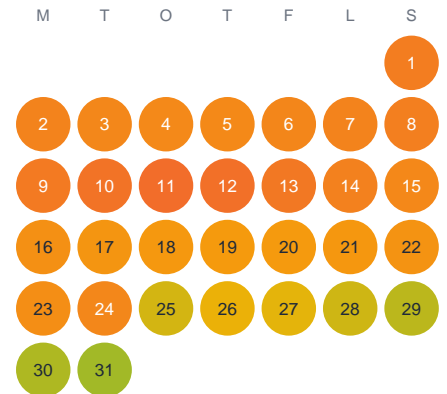

Huggtabell 2026 — Säbysjön

Säbysjön · Uppsala · huggtabell.se · modell v1 (2026-06)

Januari

Februari

Mars

April

Maj

Juni

Juli

Augusti

September

Oktober

November

December