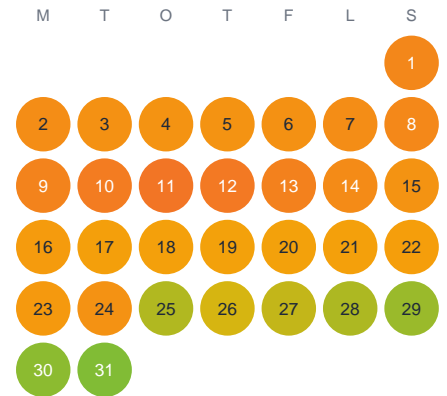

Huggtabell 2026 — Säbysjön

Säbysjön · Stockholm · huggtabell.se · modell v1 (2026-06)

Januari

Februari

Mars

April

Maj

Juni

Juli

Augusti

September

Oktober

November

December