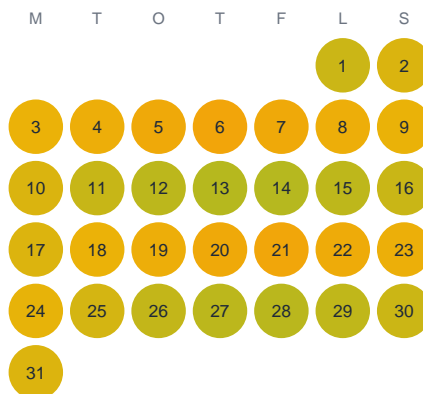

Huggtabell 2026 — Säbysjön

Säbysjön · Stockholm · huggtabell.se · modell v1 (2026-06)

Januari

Februari

Mars

April

Maj

Juni

Juli

Augusti

September

Oktober

November

December