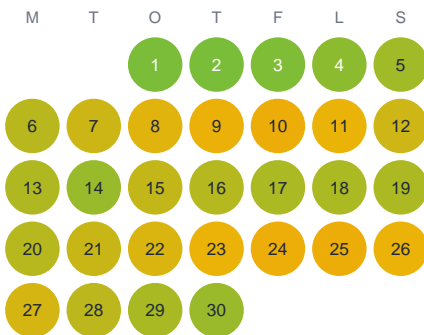

Huggtabell 2026 — Säbysjön

Säbysjön · Stockholm · huggtabell.se · modell v1 (2026-06)

Januari

Februari

Mars

April

Maj

Juni

Juli

Augusti

September

Oktober

November

December