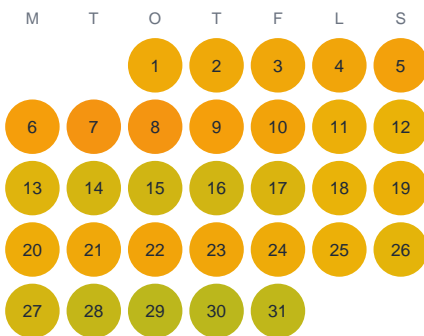

Huggtabell 2026 — Säbysjön

Säbysjön · Stockholm · huggtabell.se · modell v1 (2026-06)

Januari

Februari

Mars

April

Maj

Juni

Juli

Augusti

September

Oktober

November

December