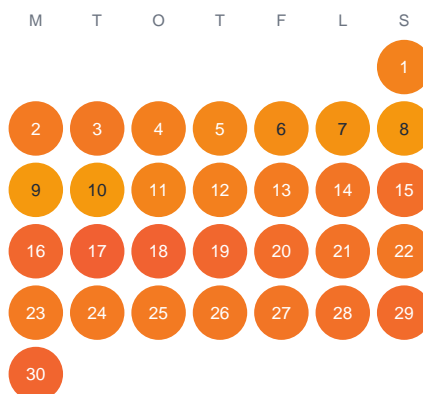

Huggtabell 2026 — Säbysjön

Säbysjön · Stockholm · huggtabell.se · modell v1 (2026-06)

Januari

Februari

Mars

April

Maj

Juni

Juli

Augusti

September

Oktober

November

December