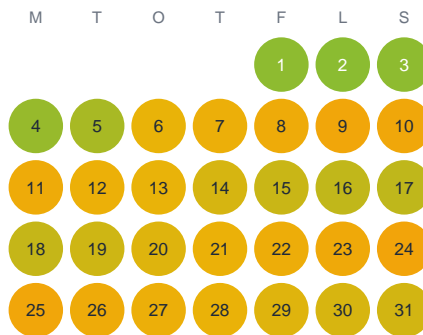

Huggtabell 2026 — Säbysjön

Säbysjön · Stockholm · huggtabell.se · modell v1 (2026-06)

Januari

Februari

Mars

April

Maj

Juni

Juli

Augusti

September

Oktober

November

December