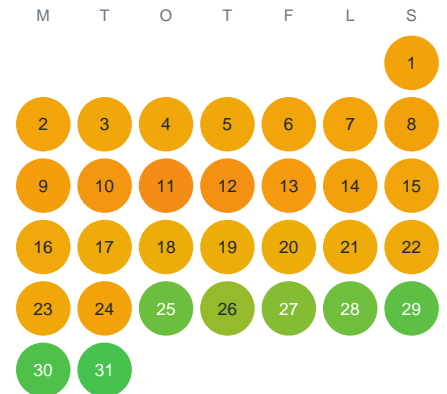

Huggtabell 2026 — Rytjärnet

Rytjärnet · Värmland · huggtabell.se · modell v1 (2026-06)

Januari

Februari

Mars

April

Maj

Juni

Juli

Augusti

September

Oktober

November

December