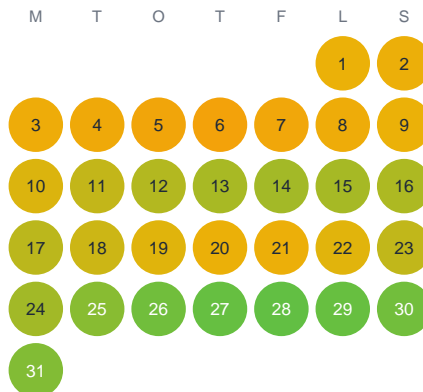

Huggtabell 2026 — Rytjärnet

Rytjärnet · Värmland · huggtabell.se · modell v1 (2026-06)

Januari

Februari

Mars

April

Maj

Juni

Juli

Augusti

September

Oktober

November

December