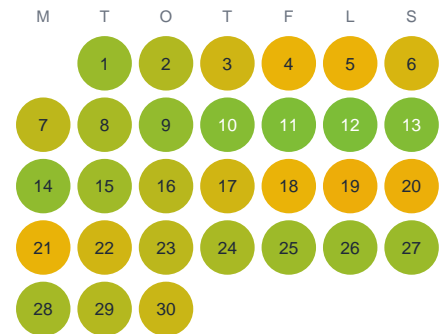

Huggtabell 2026 — Rytjärnet

Rytjärnet · Värmland · huggtabell.se · modell v1 (2026-06)

Januari

Februari

Mars

April

Maj

Juni

Juli

Augusti

September

Oktober

November

December