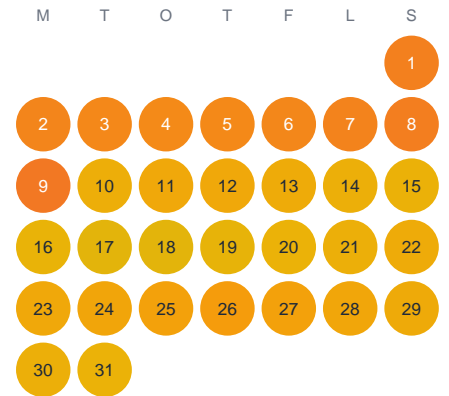

Huggtabell 2026 — Ryssbysjön

Ryssbysjön · Kronoberg · huggtabell.se · modell v1 (2026-06)

Januari

Februari

Mars

April

Maj

Juni

Juli

Augusti

September

Oktober

November

December