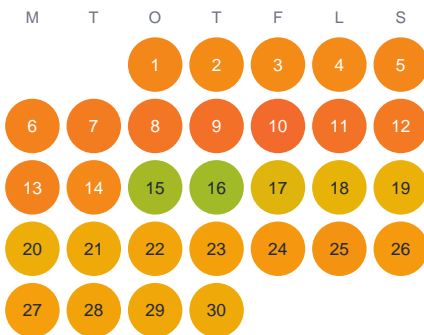

Huggtabell 2026 — Ryllshytttsjön

Ryllshytttsjön · Dalarna · huggtabell.se · modell v1 (2026-06)

Januari

Februari

Mars

April

Maj

Juni

Juli

Augusti

September

Oktober

November

December