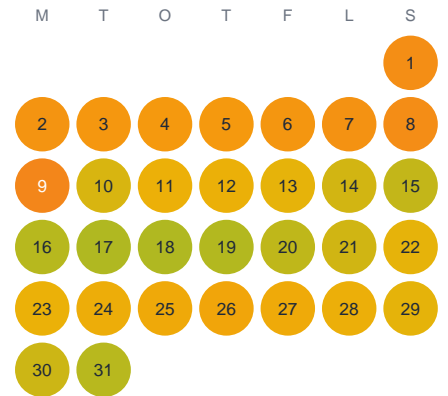

Huggtabell 2026 — Ryggegöl

Ryggegöl · Kronoberg · huggtabell.se · modell v1 (2026-06)

Januari

Februari

Mars

April

Maj

Juni

Juli

Augusti

September

Oktober

November

December