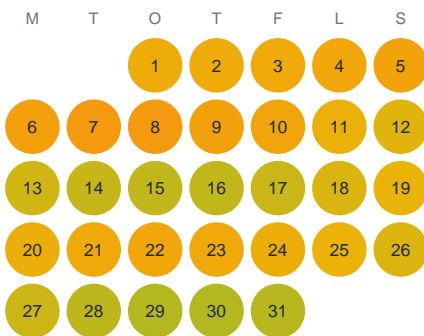

Huggtabell 2026 — Ryggegöl

Ryggegöl · Kronoberg · huggtabell.se · modell v1 (2026-06)

Januari

Februari

Mars

April

Maj

Juni

Juli

Augusti

September

Oktober

November

December