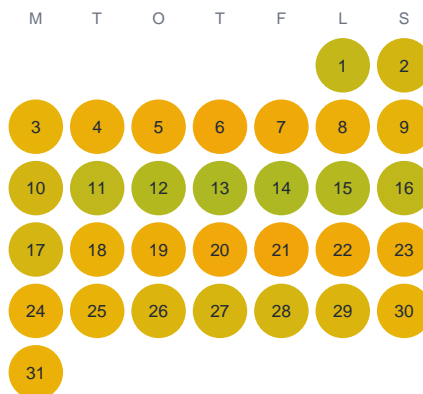

Huggtabell 2026 — Ryggegöl

Ryggegöl · Kronoberg · huggtabell.se · modell v1 (2026-06)

Januari

Februari

Mars

April

Maj

Juni

Juli

Augusti

September

Oktober

November

December