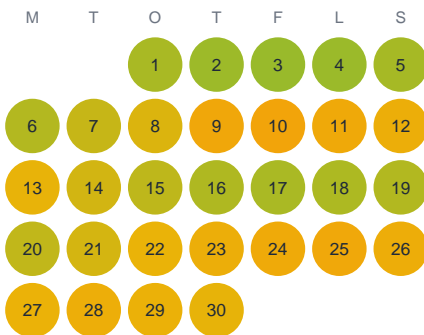

Huggtabell 2026 — Ryggegöl

Ryggegöl · Kronoberg · huggtabell.se · modell v1 (2026-06)

Januari

Februari

Mars

April

Maj

Juni

Juli

Augusti

September

Oktober

November

December