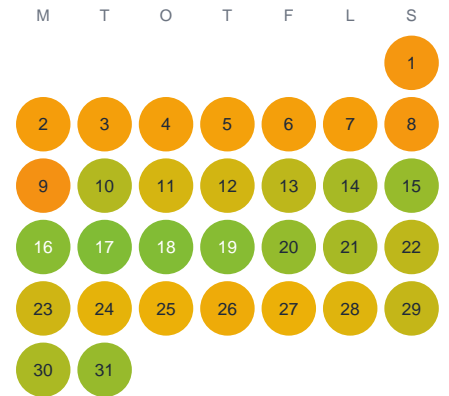

Huggtabell 2026 — Rydssjön

Rydssjön · Jönköping · huggtabell.se · modell v1 (2026-06)

Januari

Februari

Mars

April

Maj

Juni

Juli

Augusti

September

Oktober

November

December