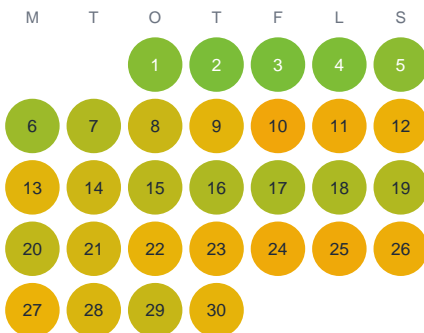

Huggtabell 2026 — Ryasjön

Ryasjön · Jönköping · huggtabell.se · modell v1 (2026-06)

Januari

Februari

Mars

April

Maj

Juni

Juli

Augusti

September

Oktober

November

December