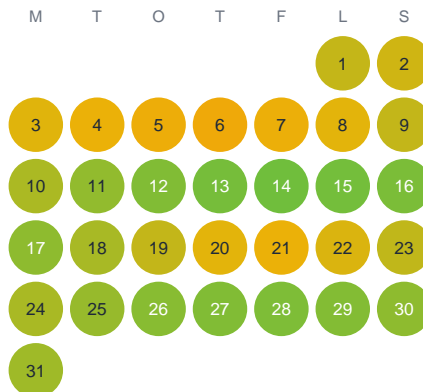

Huggtabell 2026 — Ryasjön

Ryasjön · Jönköping · huggtabell.se · modell v1 (2026-06)

Januari

Februari

Mars

April

Maj

Juni

Juli

Augusti

September

Oktober

November

December