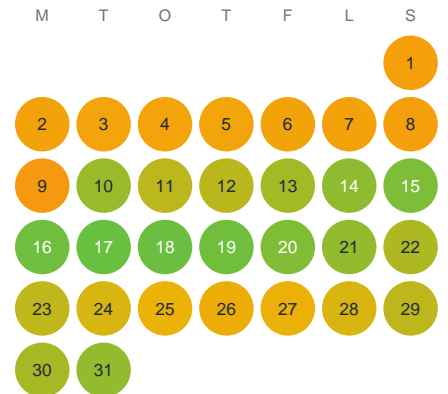

Huggtabell 2026 — Ryasjön

Ryasjön · Jönköping · huggtabell.se · modell v1 (2026-06)

Januari

Februari

Mars

April

Maj

Juni

Juli

Augusti

September

Oktober

November

December