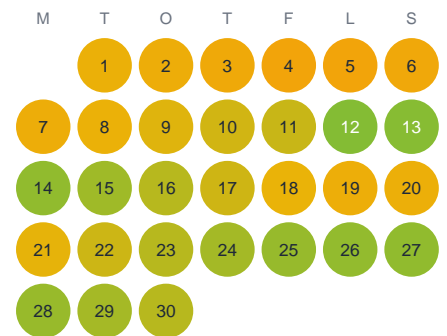

Huggtabell 2026 — Ruoutejaure

Ruoutejaure · Norrbotten · huggtabell.se · modell v1 (2026-06)

Januari

Februari

Mars

April

Maj

Juni

Juli

Augusti

September

Oktober

November

December