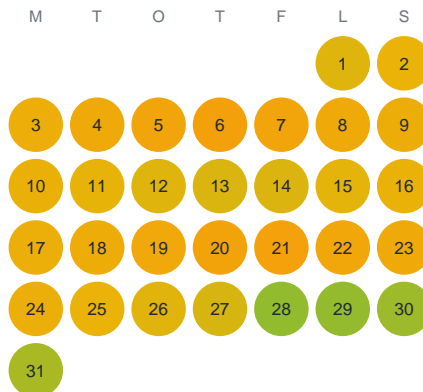

Huggtabell 2026 — Ruoutasvakkejaure

Ruoutasvakkejaure · Norrbotten · huggtabell.se · modell v1 (2026-06)

Januari

Februari

Mars

April

Maj

Juni

Juli

Augusti

September

Oktober

November

December