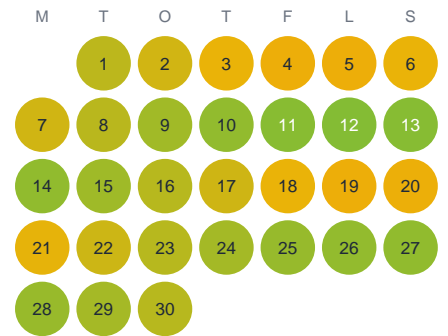

Huggtabell 2026 — Ruoutasvakkejaure

Ruoutasvakkejaure · Norrbotten · huggtabell.se · modell v1 (2026-06)

Januari

Februari

Mars

April

Maj

Juni

Juli

Augusti

September

Oktober

November

December