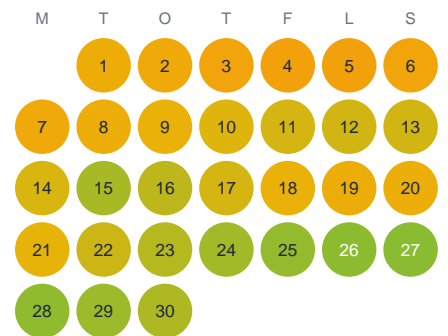

Huggtabell 2026 — Ruotakjaure

Ruotakjaure · Västerbotten · huggtabell.se · modell v1 (2026-06)

Januari

Februari

Mars

April

Maj

Juni

Juli

Augusti

September

Oktober

November

December