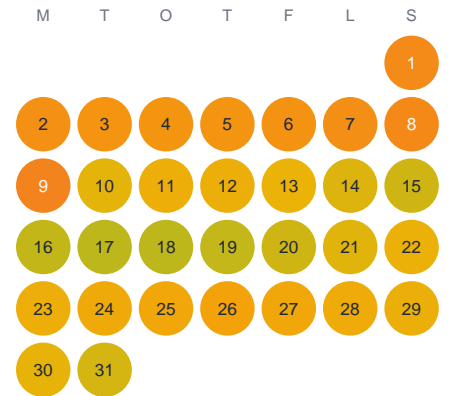

Huggtabell 2026 — Rumpegylet

Rumpegylet · Blekinge · huggtabell.se · modell v1 (2026-06)

Januari

Februari

Mars

April

Maj

Juni

Juli

Augusti

September

Oktober

November

December