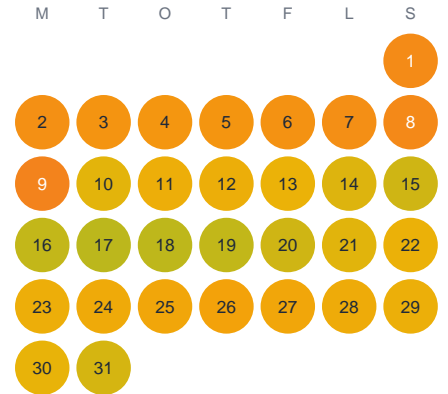

Huggtabell 2026 — Rumpe Göl

Rumpe Göl · Kronoberg · huggtabell.se · modell v1 (2026-06)

Januari

Februari

Mars

April

Maj

Juni

Juli

Augusti

September

Oktober

November

December