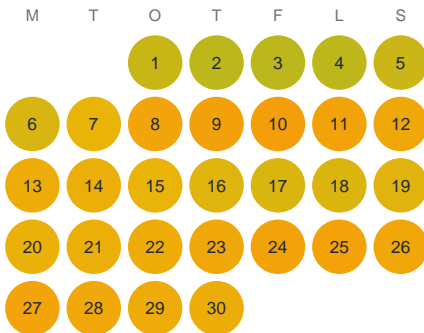

Huggtabell 2026 — Rumpe Göl

Rumpe Göl · Kronoberg · huggtabell.se · modell v1 (2026-06)

Januari

Februari

Mars

April

Maj

Juni

Juli

Augusti

September

Oktober

November

December