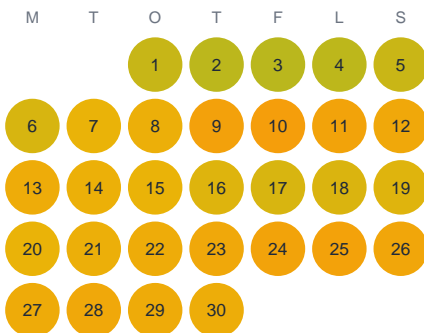

Huggtabell 2026 — Rummehöj

Rummehöj · Kalmar · huggtabell.se · modell v1 (2026-06)

Januari

Februari

Mars

April

Maj

Juni

Juli

Augusti

September

Oktober

November

December