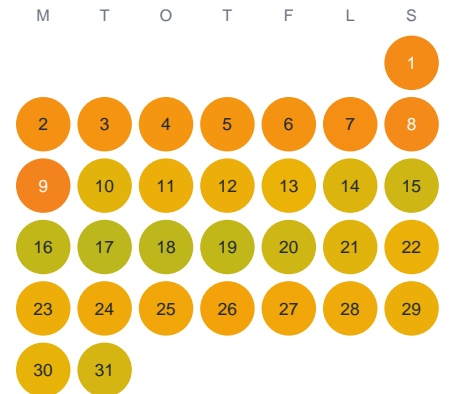

Huggtabell 2026 — Rummehöj

Rummehöj · Kalmar · huggtabell.se · modell v1 (2026-06)

Januari

Februari

Mars

April

Maj

Juni

Juli

Augusti

September

Oktober

November

December