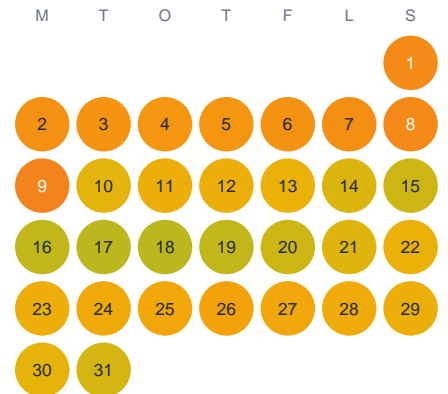

Huggtabell 2026 — Rummegöl

Rummegöl · Kalmar · huggtabell.se · modell v1 (2026-06)

Januari

Februari

Mars

April

Maj

Juni

Juli

Augusti

September

Oktober

November

December