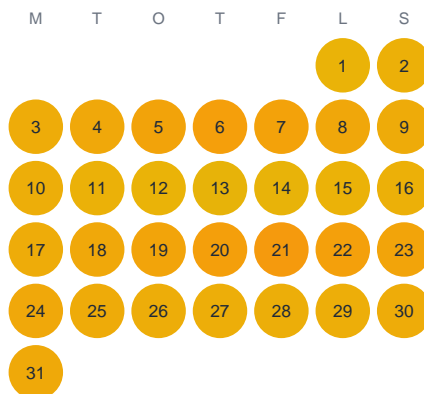

Huggtabell 2026 — Rummegöl

Rummegöl · Kalmar · huggtabell.se · modell v1 (2026-06)

Januari

Februari

Mars

April

Maj

Juni

Juli

Augusti

September

Oktober

November

December