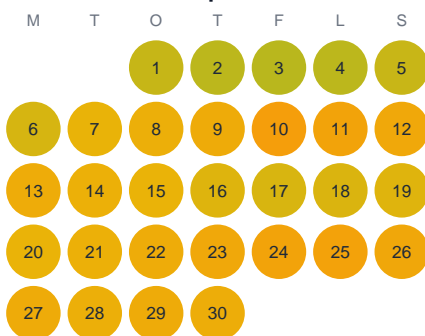

Huggtabell 2026 — Rummegöl

Rummegöl · Kalmar · huggtabell.se · modell v1 (2026-06)

Januari

Februari

Mars

April

Maj

Juni

Juli

Augusti

September

Oktober

November

December