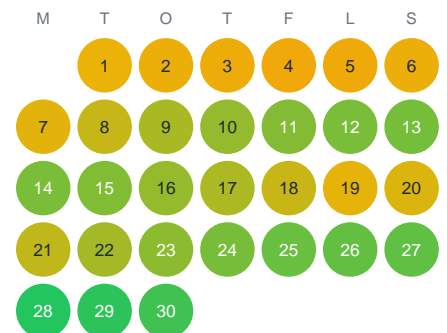

Huggtabell 2026 — Rullbotjärnen

Rullbotjärnen · Jämtland · huggtabell.se · modell v1 (2026-06)

Januari

Februari

Mars

April

Maj

Juni

Juli

Augusti

September

Oktober

November

December