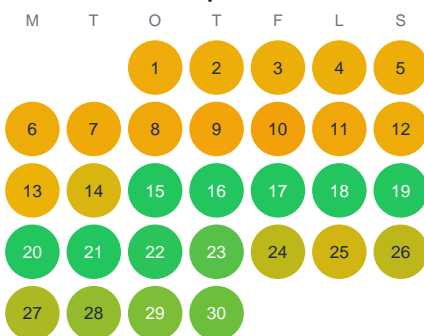

Huggtabell 2026 — Rullbotjärnen

Rullbotjärnen · Jämtland · huggtabell.se · modell v1 (2026-06)

Januari

Februari

Mars

April

Maj

Juni

Juli

Augusti

September

Oktober

November

December