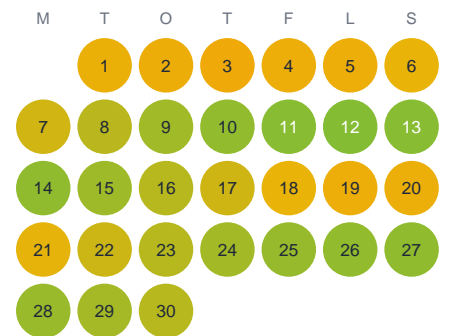

Huggtabell 2026 — Rukolompolo

Rukolompolo · Norrbotten · huggtabell.se · modell v1 (2026-06)

Januari

Februari

Mars

April

Maj

Juni

Juli

Augusti

September

Oktober

November

December