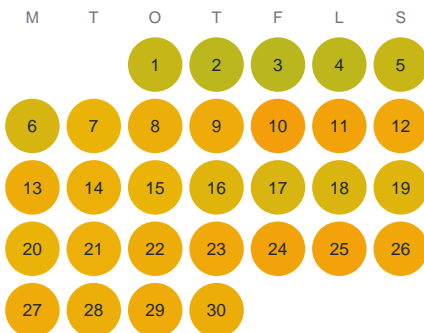

Huggtabell 2026 — Ruggegöl

Ruggegöl · Kalmar · huggtabell.se · modell v1 (2026-06)

Januari

Februari

Mars

April

Maj

Juni

Juli

Augusti

September

Oktober

November

December