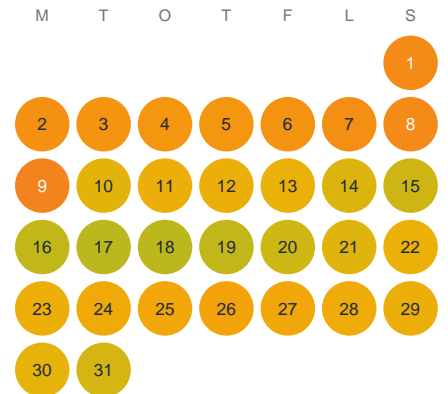

Huggtabell 2026 — Ruggegöl

Ruggegöl · Kalmar · huggtabell.se · modell v1 (2026-06)

Januari

Februari

Mars

April

Maj

Juni

Juli

Augusti

September

Oktober

November

December