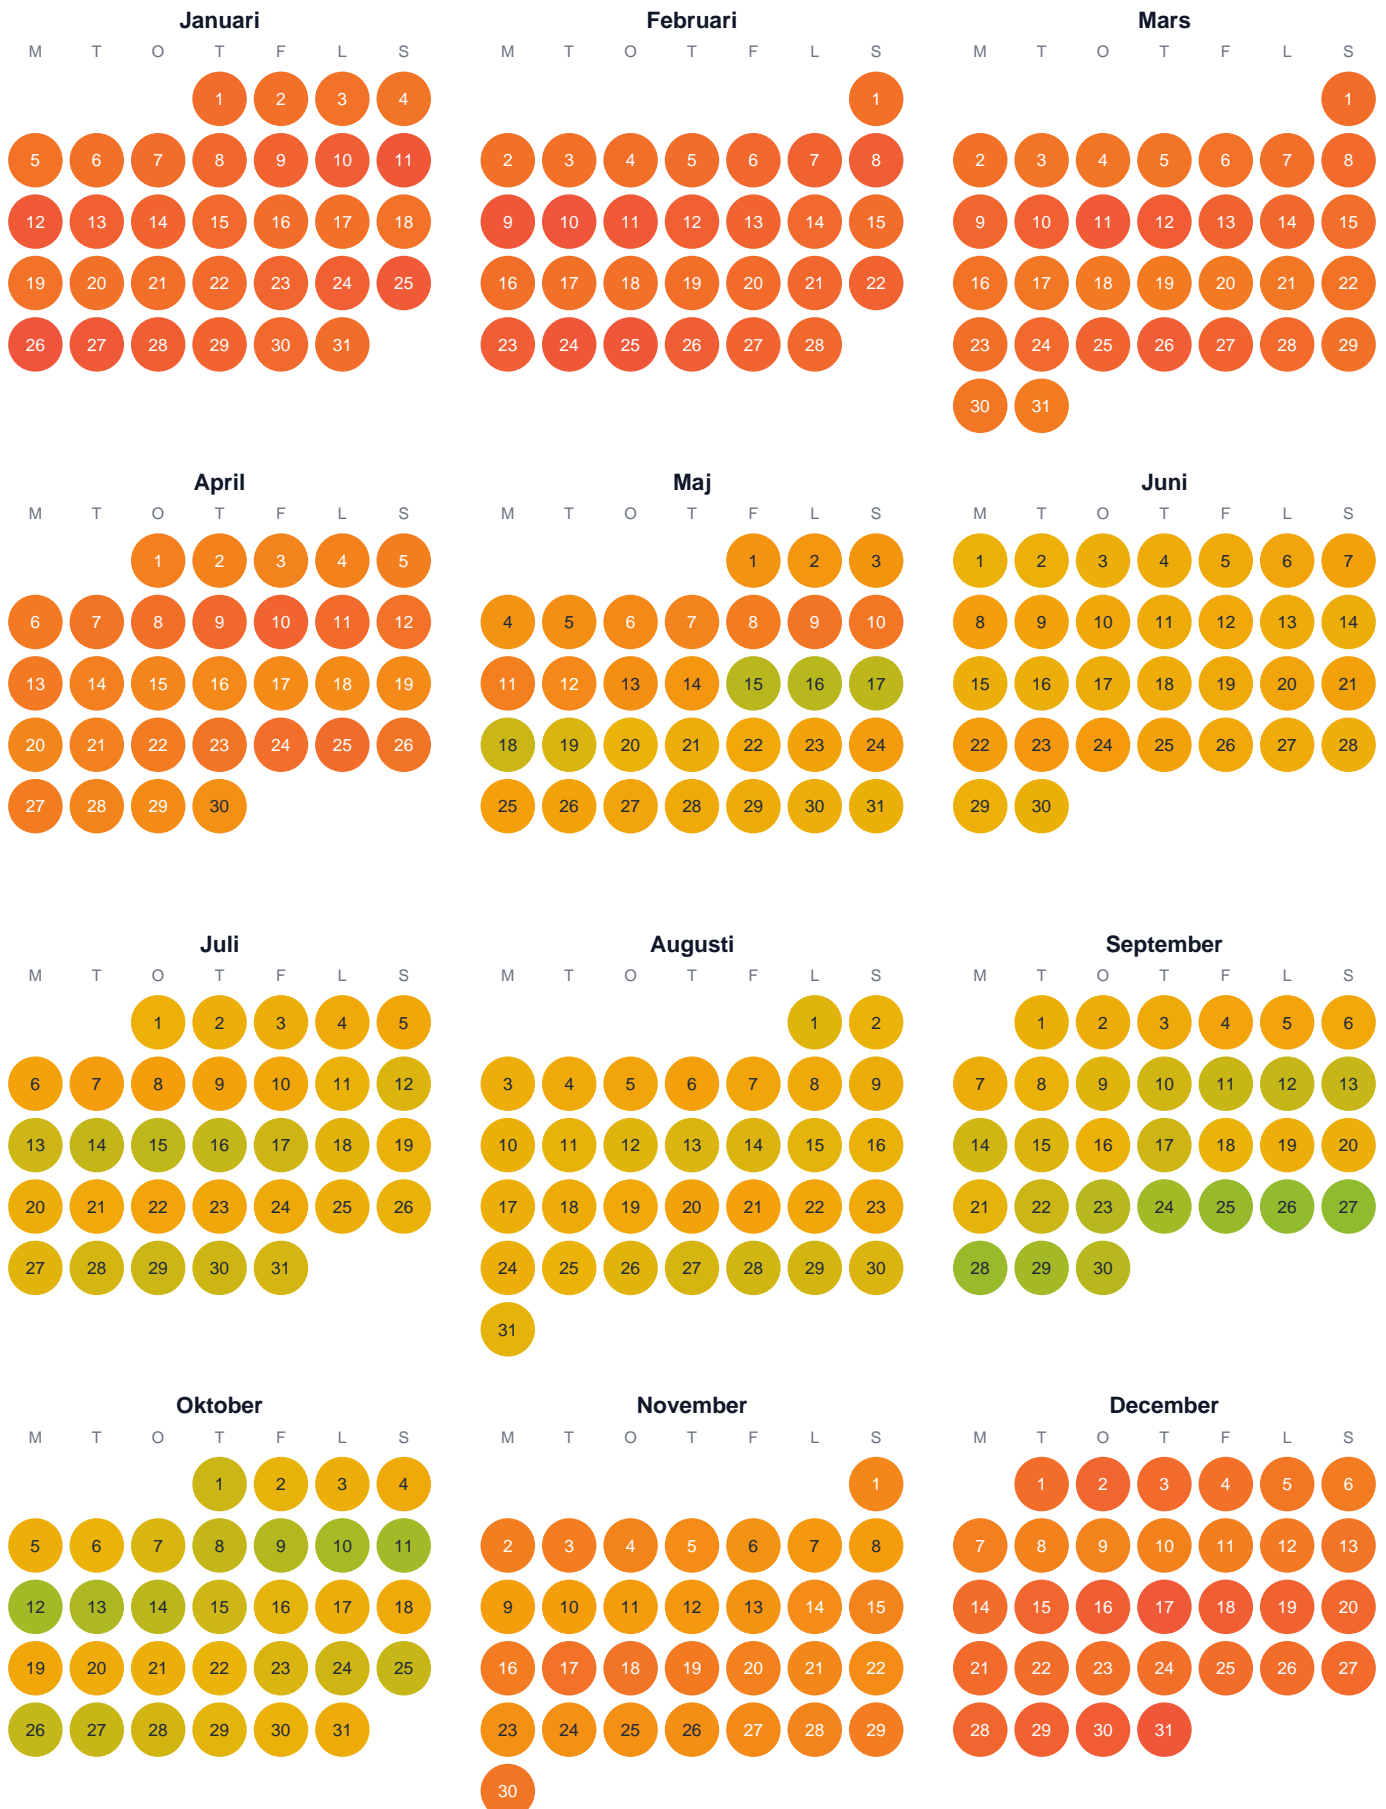

Huggtabell 2026 — Rugebaktetjärnarna

Rugebaktetjärnarna · Västerbotten · huggtabell.se · modell v1 (2026-06)

Trög Topp