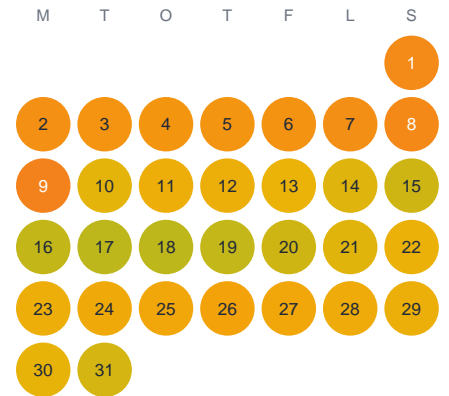

Huggtabell 2026 — Ruegylet

Ruegylet · Blekinge · huggtabell.se · modell v1 (2026-06)

Januari

Februari

Mars

April

Maj

Juni

Juli

Augusti

September

Oktober

November

December