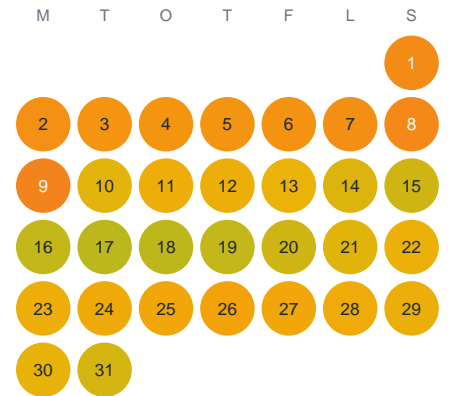

Huggtabell 2026 — Rudgölen

Rudgölen · Blekinge · huggtabell.se · modell v1 (2026-06)

Januari

Februari

Mars

April

Maj

Juni

Juli

Augusti

September

Oktober

November

December