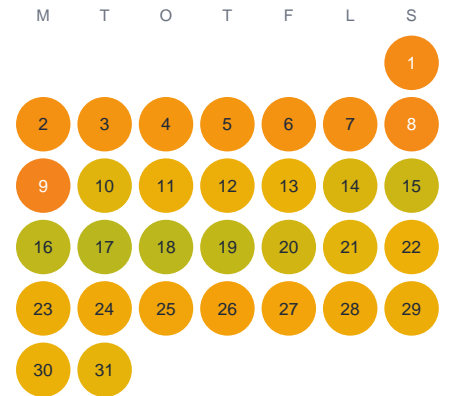

Huggtabell 2026 — Rudegyl

Rudegyl · Blekinge · huggtabell.se · modell v1 (2026-06)

Januari

Februari

Mars

April

Maj

Juni

Juli

Augusti

September

Oktober

November

December