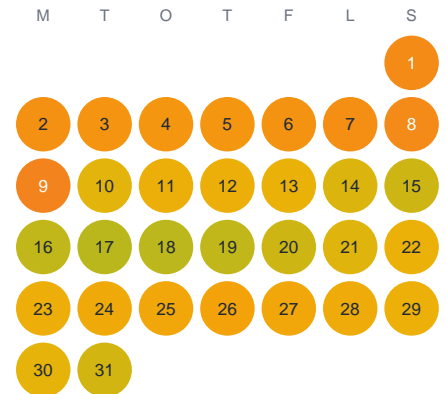

Huggtabell 2026 — Rubbesjö

Rubbesjö · Halland · huggtabell.se · modell v1 (2026-06)

Januari

Februari

Mars

April

Maj

Juni

Juli

Augusti

September

Oktober

November

December