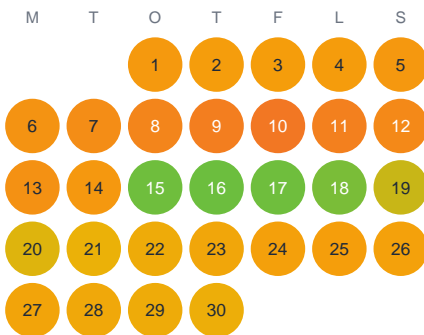

Huggtabell 2026 — Rotsjön

Rotsjön · Gävleborg · huggtabell.se · modell v1 (2026-06)

Januari

Februari

Mars

April

Maj

Juni

Juli

Augusti

September

Oktober

November

December